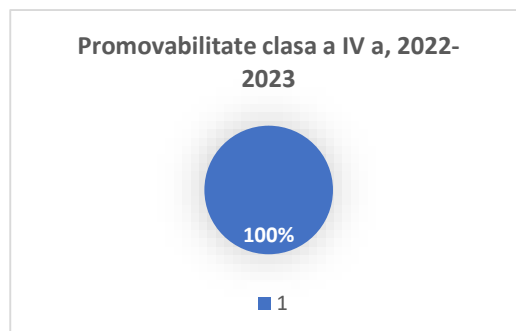

Structuri arondate

Școala Gimnazială Dumbrava

11 elevi	promovați	11