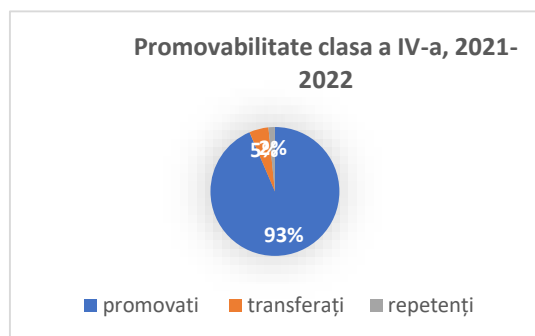

2. An școlar 2021-2022

Unitatea coordonatoare

Școala Gimnazială „Comandor Alexandru Cătuneanu”

62 elevi	promovați	58
	transferați	3
	repetenți	1