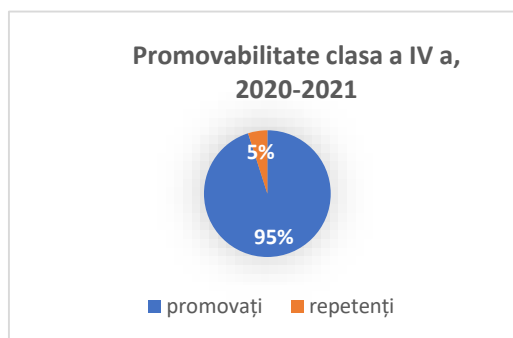

Prof Ana-Maria CHELARU

EFICIENȚA EXTERNĂ

- tranzitul în ciclul următor de educație, în ultimii 3 ani școlari încheiați;
- promovabilitatea absolvenților nivelurilor de învățământ din ultimii ani școlari încheiați;
- promovabilitatea examenelor de Evaluare Națională în ultimii 3 ani școlari încheiați;

Liceul Teoretic „Comandor Alexandru Cătuneanu” Lunca Cetățuii

Rata de absolvire, pe cicluri educaționale, în ultimii trei ani școlari încheiați

CLASA a IV a

1. An școlar 2020-2021

Unitatea coordonatoare

Școala Gimnazială „Comandor Alexandru Cătuneanu”

61 elevi	promovați	58
	repetenți	3

Structuri arondate

Școala Gimnazială Dumbrava

19 elevi	promovați	19
----------	-----------	----

Promovabilitate clasa a IV a, 2020-2021

Școala Primară Nr. 2

28 elevi	promovați	17
	repetenți	11