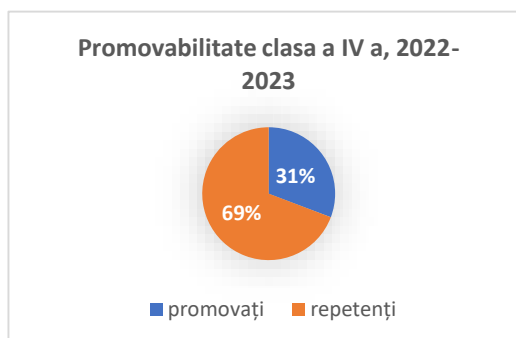

61 elevi	promovați	58
	repetenți	3

Structuri arondate

Școala Gimnazială Dumbrava

19 elevi	promovați	19
----------	-----------	----

Promovabilitate clasa a IV a, 2020-2021

Școala Primară Nr. 2

28 elevi	promovați	17
	repetenți	11

2. An școlar 2021-2022

Unitatea coordonatoare

Școala Gimnazială „Comandor Alexandru Cătuneanu”

62 elevi	promovați	58
	transferați	3
	repetenți	1

Structuri arondate

Școala Gimnazială Dumbrava

13 elevi	promovați	13
----------	-----------	----

Școala Primară Nr. 2

26 elevi	promovați	9
	repetenți	17

3. An școlar 2022-2023

Unitatea coordonatoare

Școala Gimnazială „Comandor Alexandru Cătuneanu”

50 elevi	promovați	48
	transferați	2

Structuri arondate

Școala Gimnazială Dumbrava

11 elevi	promovați	11
----------	-----------	----

Școala Primară Nr. 2

26 elevi	promovați	8
	repetenți	18

Rata de absolvire, pe cicluri educaționale, în ultimii trei ani școlari