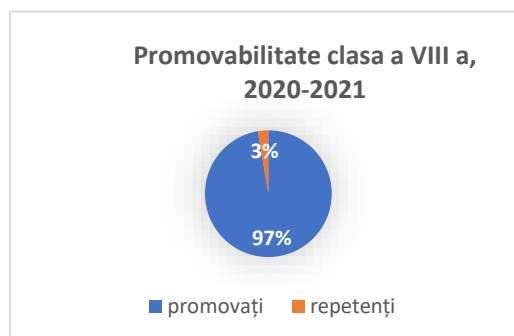

Școala Primară Nr. 2

26 elevi	promovați	9
	repetenți	17

3. An școlar 2022-2023

Unitatea coordonatoare

Școala Gimnazială „Comandor Alexandru Cătuneanu”

50 elevi	promovați	48
	transferați	2

Structuri arondate

Școala Gimnazială Dumbrava

11 elevi	promovați	11
----------	-----------	----

Școala Primară Nr. 2

26 elevi	promovați	8
	repetenți	18

Rata de absolvire, pe cicluri educaționale, în ultimii trei ani școlari

CLASA a VIII a

1. An școlar 2020-2021

Unitatea coordonatoare

Școala Gimnazială „Comandor Alexandru Cătuneanu”

38 elevi	promovați	37
	repetenți	1

Structuri arondate

Școala Gimnazială Dumbrava

14 elevi	promovați	14
----------	-----------	----