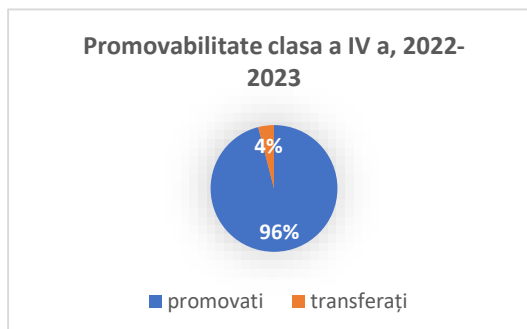

2. An școlar 2021-2022

Unitatea coordonatoare

Școala Gimnazială „Comandor Alexandru Cătuneanu”

62 elevi	promovați	58
	transferați	3
	repetenți	1

Structuri arondate

Școala Gimnazială Dumbrava

13 elevi	promovați	13
----------	-----------	----

Școala Primară Nr. 2

26 elevi	promovați	9
	repetenți	17

3. An școlar 2022-2023

Unitatea coordonatoare

Școala Gimnazială „Comandor Alexandru Cătuneanu”

50 elevi	promovați	48
	transferați	2

Structuri arondate

Școala Gimnazială Dumbrava

11 elevi	promovați	11
----------	-----------	----

Școala Primară Nr. 2

26 elevi	promovați	8
	repetenți	18

Rata de absolvire, pe cicluri educaționale, în ultimii trei ani școlari