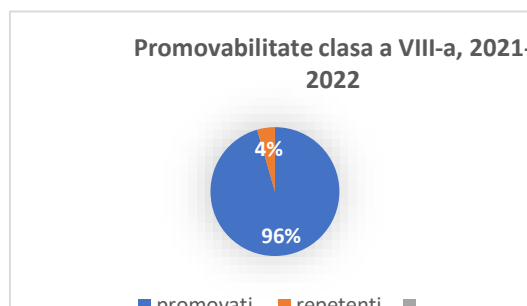

2. An școlar 2021-2022

Unitatea coordonatoare

Școala Gimnazială „Comandor Alexandru Cătuneanu”

45 elevi	promovați	43
	repetenți	2