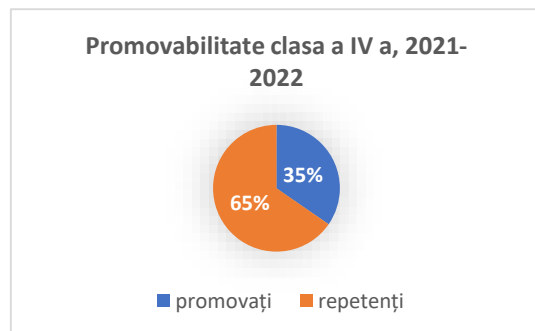

Școala Primară Nr. 2

26 elevi	promovați	9
	repetenți	17