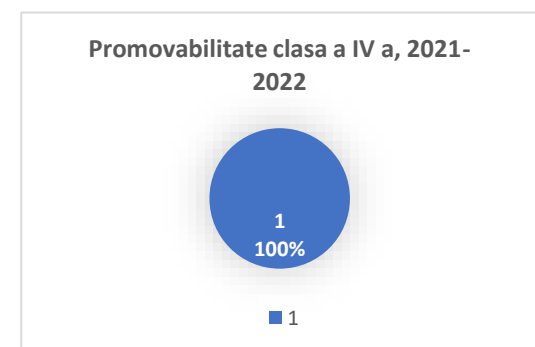

61 elevi	promovați	58
	repetenți	3

Structuri arondate

Școala Gimnazială Dumbrava

19 elevi	promovați	19
----------	-----------	----

Promovabilitate clasa a IV a, 2020-2021

Școala Primară Nr. 2

28 elevi	promovați	17
	repetenți	11

2. An școlar 2021-2022

Unitatea coordonatoare

Școala Gimnazială „Comandor Alexandru Cătuneanu”

62 elevi	promovați	58
	transferați	3
	repetenți	1

Structuri arondate

Școala Gimnazială Dumbrava

13 elevi	promovați	13
----------	-----------	----