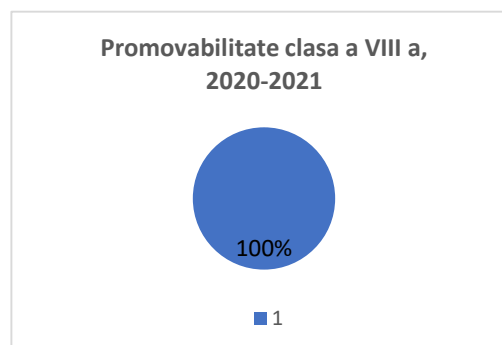

CLASA a VIII a

1. An școlar 2020-2021

Unitatea coordonatoare

Școala Gimnazială „Comandor Alexandru Cătuneanu”

38 elevi	promovați	37
	repetenți	1

Structuri arondate

Școala Gimnazială Dumbrava

14 elevi	promovați	14
----------	-----------	----