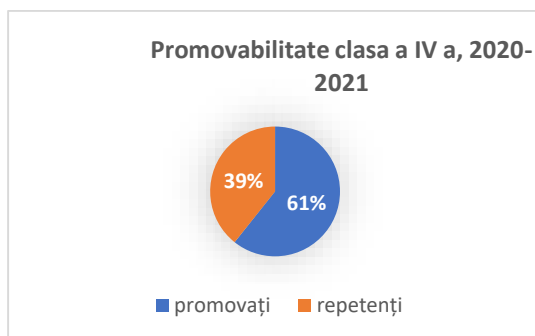

Prof Ana-Maria CHELARU

EFICIENȚA EXTERNĂ

- tranzitul în ciclul următor de educație, în ultimii 3 ani școlari încheiați;
- promovabilitatea absolvenților nivelurilor de învățământ din ultimii ani școlari încheiați;
- promovabilitatea examenelor de Evaluare Națională în ultimii 3 ani școlari încheiați;

Liceul Teoretic „Comandor Alexandru Cătuneanu” Lunca Cetățuii

Rata de absolvire, pe cicluri educaționale, în ultimii trei ani școlari încheiați

CLASA a IV a

1. An școlar 2020-2021

Unitatea coordonatoare

Școala Gimnazială „Comandor Alexandru Cătuneanu”

61 elevi	promovați	58
	repetenți	3

Structuri arondate

Școala Gimnazială Dumbrava

19 elevi	promovați	19
----------	-----------	----

Promovabilitate clasa a IV a, 2020-2021

Școala Primară Nr. 2

28 elevi	promovați	17
	repetenți	11

2. An școlar 2021-2022

Unitatea coordonatoare

Școala Gimnazială „Comandor Alexandru Cătuneanu”

62 elevi	promovați	58
	transferați	3
	repetenți	1

Structuri arondate

Școala Gimnazială Dumbrava

13 elevi	promovați	13
----------	-----------	----